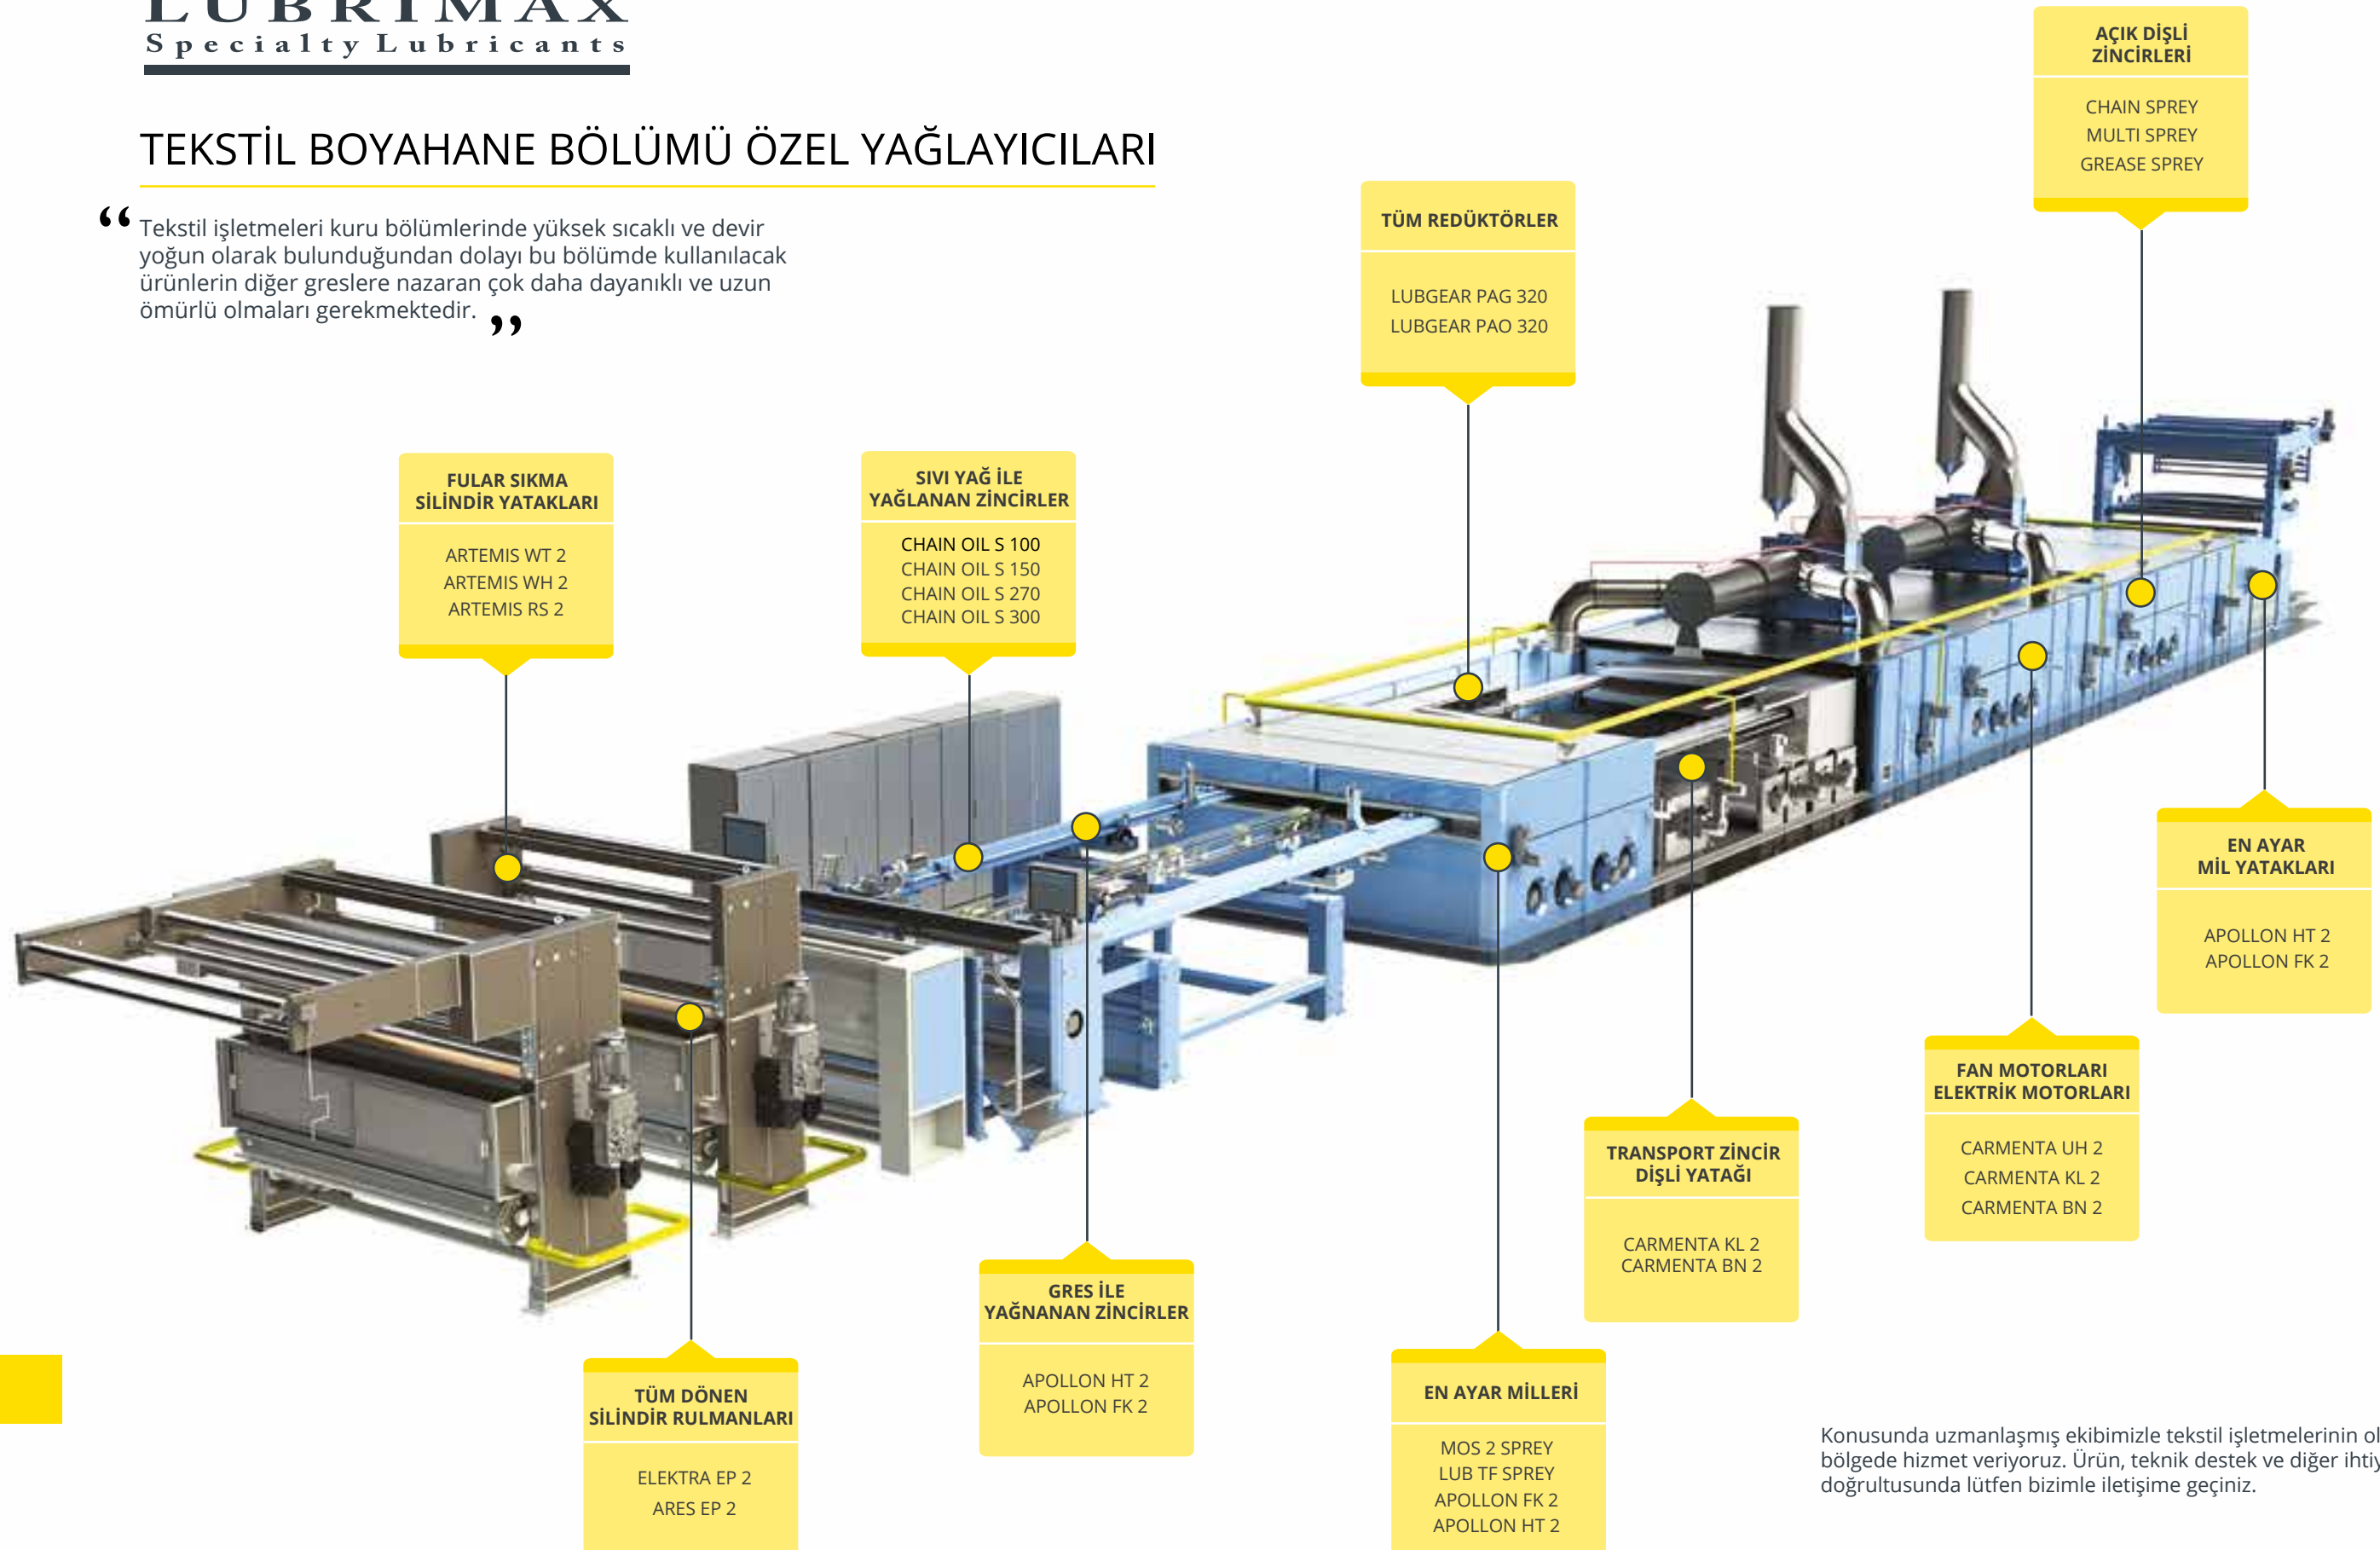

%100

ÜRÜN
GARANTİSİ

%99,7

MÜŞTERİ
MEMNUNİYETİ

%100

TÜRKİYE 'DE BİR İLK
Koşulsuz Ürün İadesi

TEKSTİL BOYAHANE BÖLÜMÜ ÖZEL YAĞLAYICILARI

“ Tekstil işletmeleri kuru bölümlerinde yüksek sıcaklı ve devir yoğun olarak bulunduğundan dolayı bu bölümde kullanılacak ürünlerin diğer greslere nazaran çok daha dayanıklı ve uzun ömürlü olmaları gerekmektedir. ”